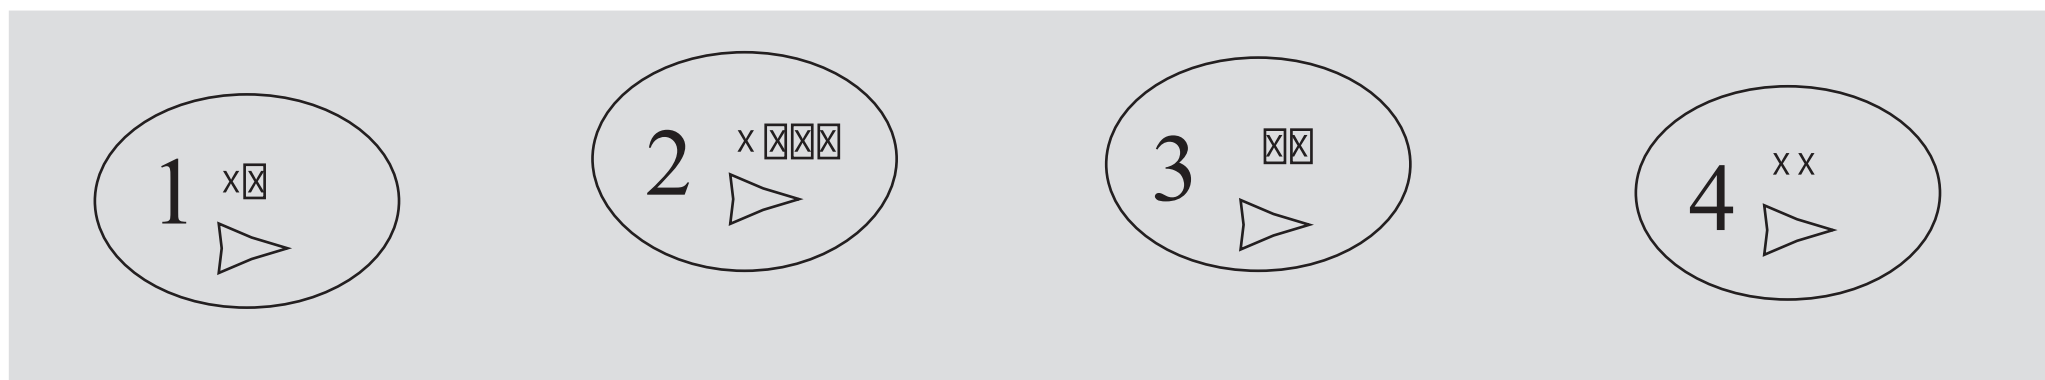

Rascanya requisits tècnics BALL FOLK

Enviament	Canal	Instrument	Sonorització
1-Vicent		Baix	1 D.I
		Veü	1 Micro SM 58 o similar
2-Francesc		Veü	1 Micro SM 58 o similar
		Guitarra	1 D.I
		Guitarró	1 D.I
		Llaüt	1 D.I
3-Pere		Acordió 1	1 D.I
		Acordió 2	1 D.I
4-Amparo		Flabiol	1 Micro SM 58 o Similar
		Dolçaina / tarota	* Cable per a micro (Conectores XLR)

So	4.000W aproximat
Monitors	4 monitors envios independents
Llum	12.000W aproximat
Escenari	5mx4m

*Audio-Technica Pro35 Micro de condensador 50 - 15.000 Hz.
145 dB SPL max. Impedancia: 250 Ohm Alimentación Phantom: 11 - 52 V

Micro X
D.I ☒
Monitor ▷

Distribució