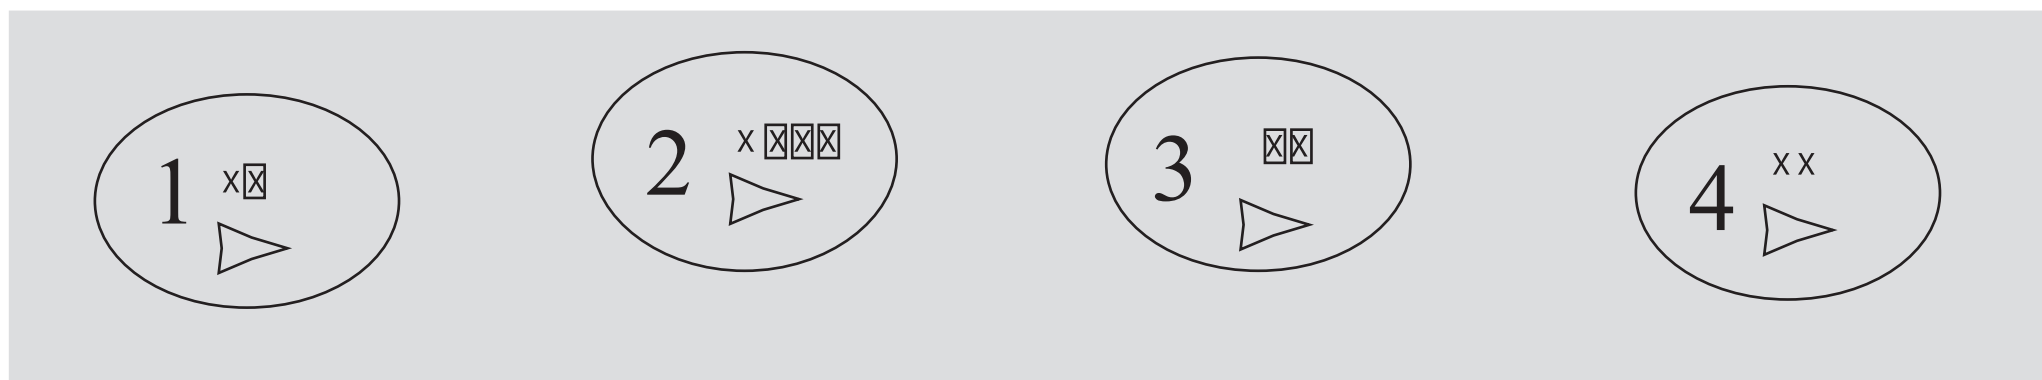

Rascanya requisits tècnics BALL FOLK

Enviament	Canal	Instrument	Sonorització
1-Vicent		Baix	1 D.I
		Veü	1 Micro SM 58 o similar
2-Francesc		Veü	1 Micro SM 58 o similar
		Guitarra	1 D.I
		Guitarró	1 D.I
		Llaüt	1 D.I
3-Pere		Acordió 1	1 D.I
		Acordió 2	1 D.I
4-Amparo		Flabiol	1 Micro SM 58 o Similar
		Dolçaina / tarota	* Cable per a micro (Conectores XLR)

So	4.000W aproximat
Monitors	4 monitors envios independents
Llum	12.000W aproximat
Escenari	5mx4m

*Audio-Technica Pro35 Micro de condensador 50 - 15.000 Hz.
145 dB SPL max. Impedancia: 250 Ohm Alimentación Phantom: 11 - 52 V

Micro X
D.I ☒
Monitor ▷

Distribució